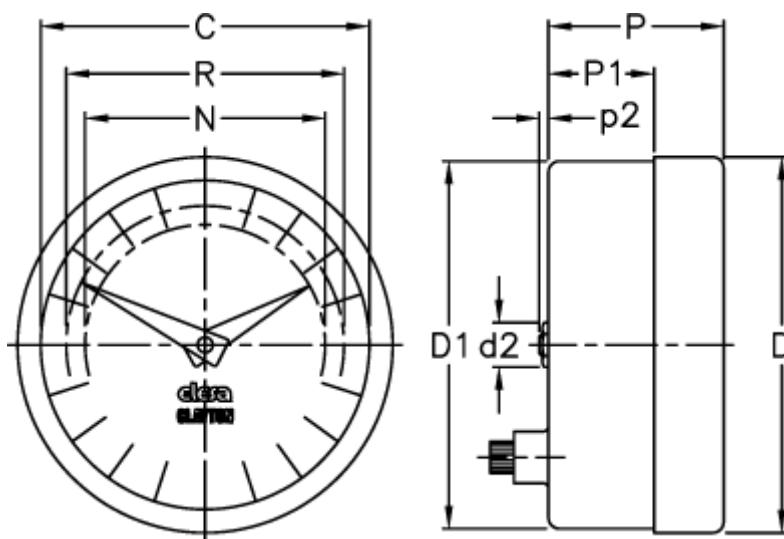

Varenummer: 2307025402
Beskrivelse: E+G Indikator
PA05-0020-S

Mål

C = 102	R = 89
D = 112.7	
D1 = 111.0	
d2 = 8	
N = 76	
P = 32	
P1 = 18.8	
p2 = 1.0	